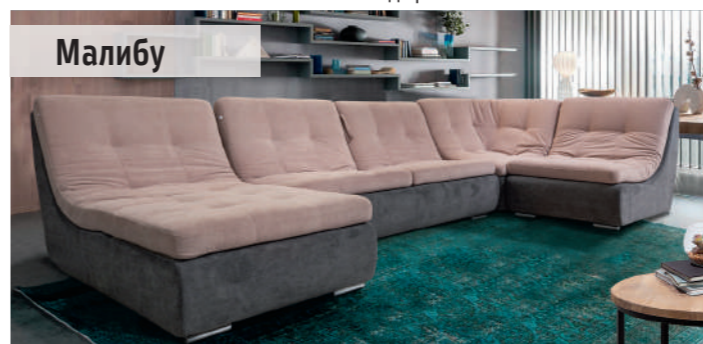

Малибу

Малибу

485+481, 19 гр. 30М+8М+90+10+03+03

Диван 30М+8М+90+10+03+03:
L4190 x B1820 x H960
Спальное место: 3050 x 1320
Механизм: «Пума»