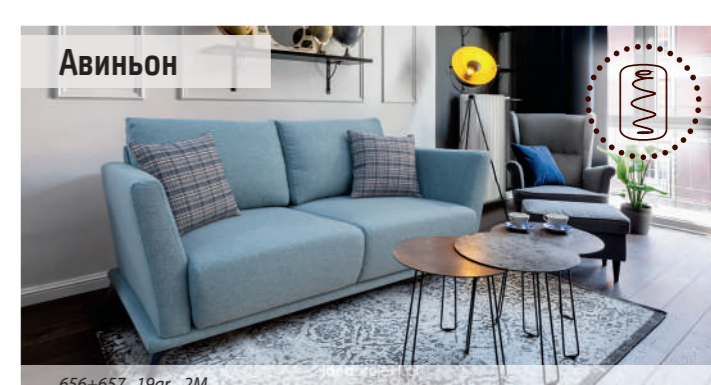

Авиньон

656+657, 19гр, 2M

Диван 2M: L1900 x B1100x H930/790
Спальное место: 2020 x 1560
Механизм: «Вперед раскладной»

Донато

798 (0), 19 гр., 2ML.6R

Диван 2ML.6R: L2790 x B1770 x H950
Спальное место: 2280 x 1320
Механизм: «Тик-так»