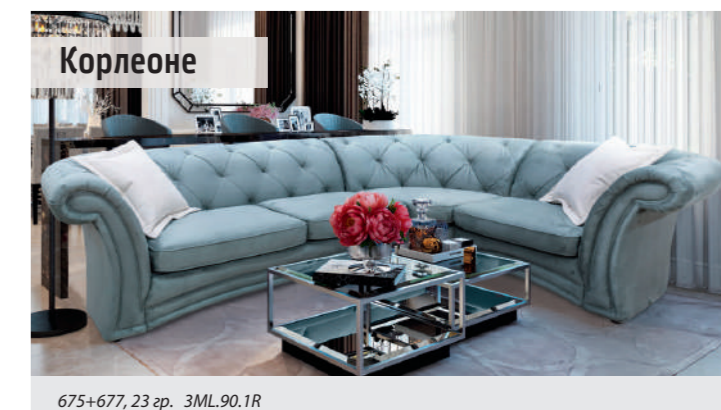

Корлеоне

551+811, 21 гр. 3М+12

Диван 3М: L2480 x B1040 x H830
 Спальное место: 1860 x 1350
 Кресло 12: L960 x B960 x H1120

Механизм: «IFAGRID 140»

Корлеоне

675+677, 23 гр. 3ML.90.1R

Диван 3ML.90.1R: L3240 x B2290 x H830
 Спальное место: 1860 x 1350
 Механизм: «IFAGRID 140»