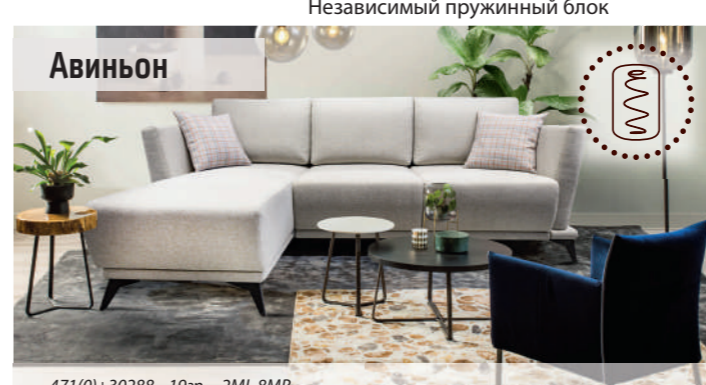

Авиньон

Авиньон

471(0)+30288, 19гр., 2ML.8MR

Диван 2ML.8MR: L2300 x B1740x H930/790
Спальное место: 2040 x 1500
Механизм: «Тик-так»