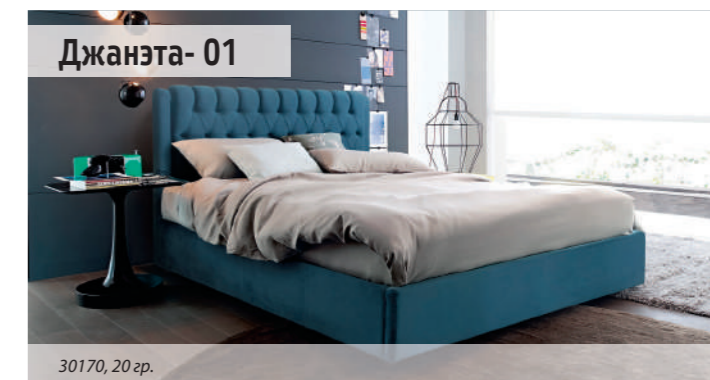

Джой

1019, 18 гр. 0L.0R

Кровать: L2060 x B960 x H920
Сп.м.: 2000 x 900

Гранада-2

30177, 20 гр. 1800 Подушки и футзона в комплект не входят

Кровать 1800: L2130 x B2000 x H1110 Сп. м.: 2000 x 1800
Кровать 1600: L2130 x B1800 x H1110 Сп. м.: 2000 x 1600
Кровать 1400: L2100 x B1400 x H1110 Сп. м.: 2000 x 1400
Кровать 1200: L2100 x B1200 x H1110 Сп. м.: 2000 x 1200
Независимый пружинный блок высотой 180мм