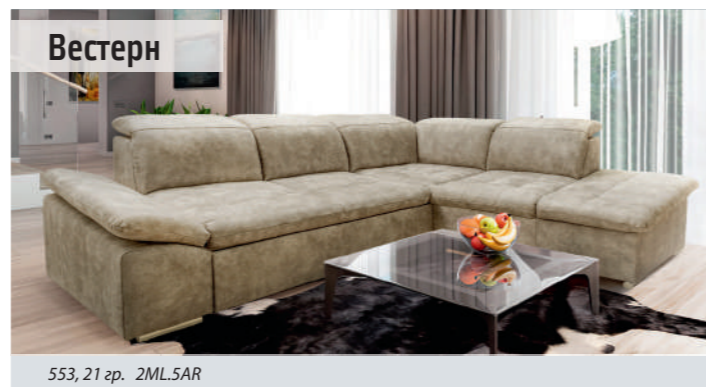

Вестерн

553, 21 гр. 2ML.5AR

Диван 2ML.5AR: L2660 x B2400 x H1040
Спальное место: 1940 x 1360
Механизм: «Дельфин»